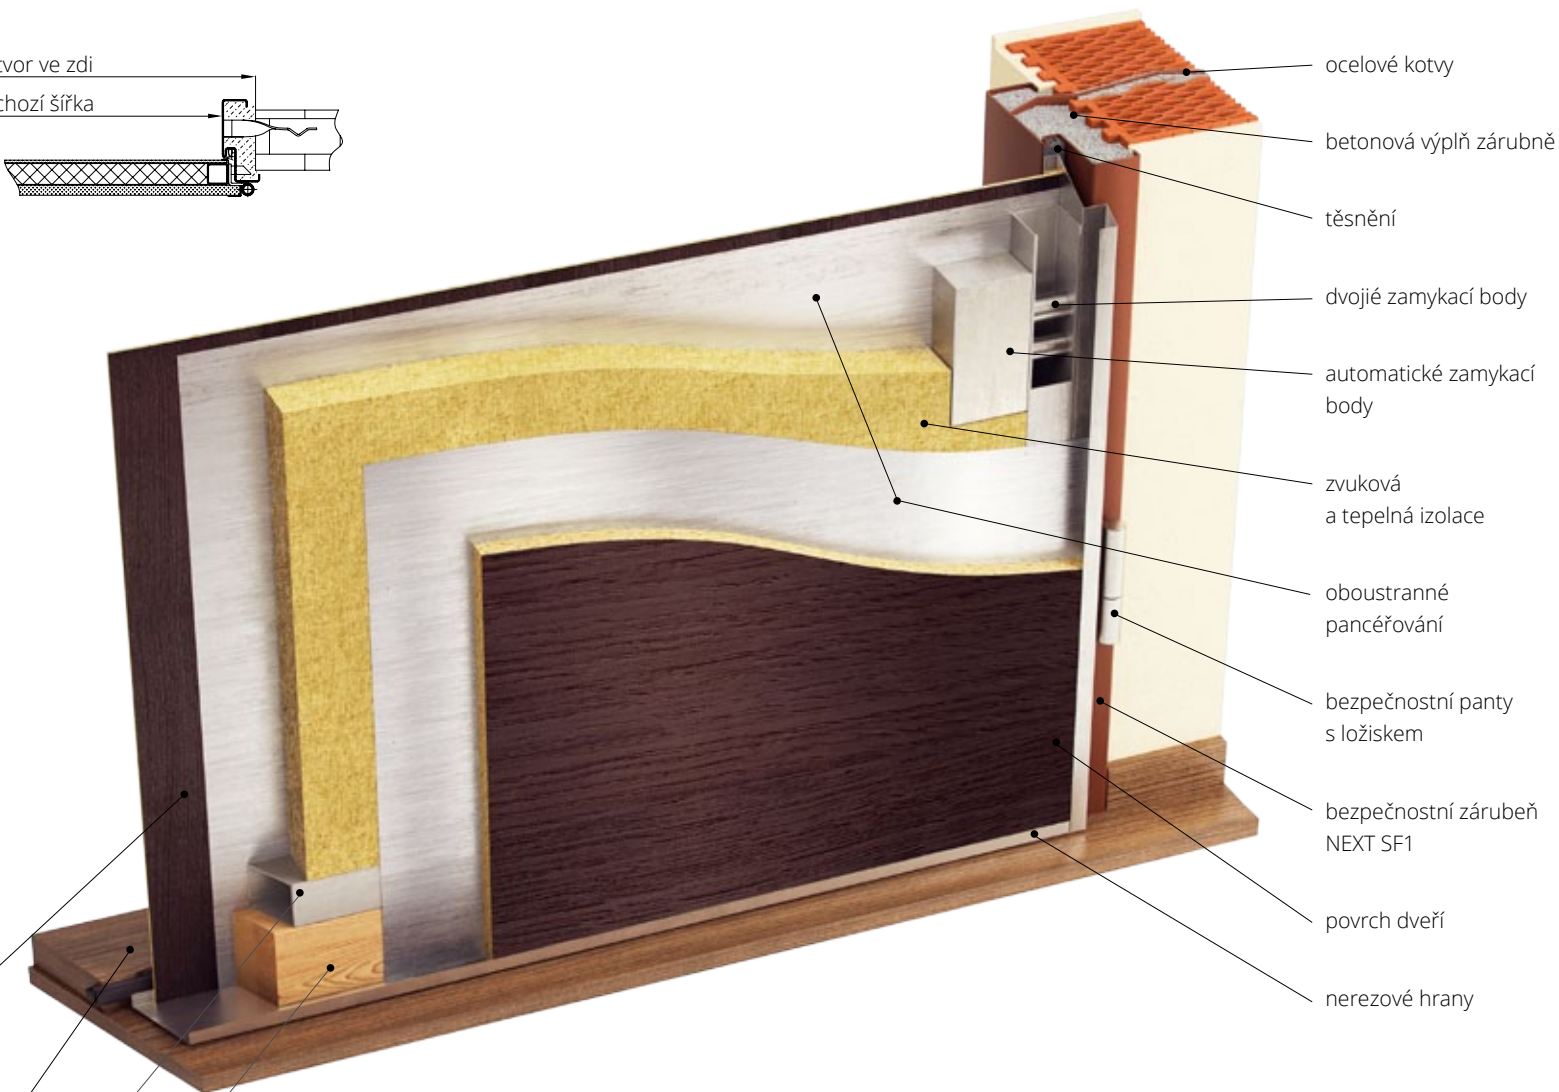

Panty jsou pevně spojeny se skeletem dveří a umožňují precizní seřízení dveří.

Zámek je chráněn zesíleným pancéřovým plechem.

Na pantové straně jsou dveře kromě pantů zajištěny pevnými nebo aktivními čepy.

Světlý průchozí rozměr	Stavební otvor / instalace na vnitřní líc zdi	Stavební otvor / instalace na střed nebo vnější líc zdi
800 x 1970	900 x 2005	950 x 2035
900 x 1970	1000 x 2005	1050 x 2035