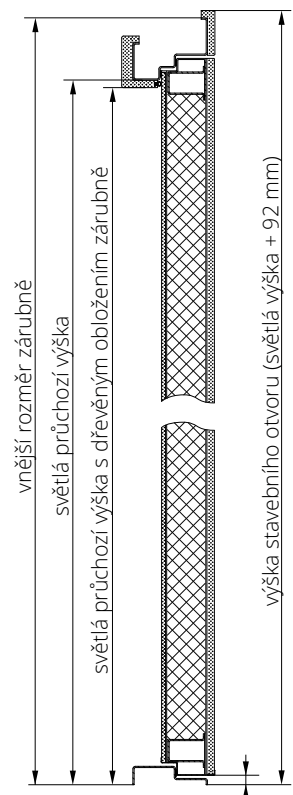

Technické informace NEXT SD 104

povrch dveří
 práh s integrovaným těsněním
 galvanizovaný ocelový skelet

Světlý průchozí rozměr	Vnější rozměr zárubně	Stavební otvor / instalace na vnitřní líc zdi	Stavební otvor / instalace na střed nebo vnější líc zdi
800 x 1970	944 x 2042	984 x 2062	1044 x 2112
900 x 1970	1044 x 2042	1084 x 2062	1104 x 2112
800 x 2200	944 x 2272	984 x 2292	1044 x 2342
900 x 2200	1044 x 2272	1084 x 2292	1104 x 2342