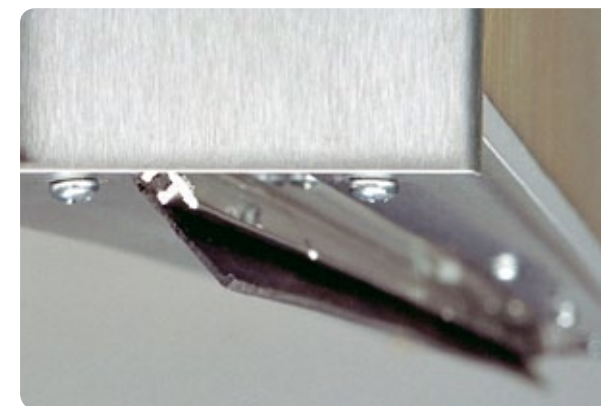

Padací těsnící lišta

Automatická těsnící lišta umožní bezbariérový přístup.

Zdvojené čepy

Dvojitě ocelové čepy maximálně chrání proti vypáčení dveří.

Rozvorový systém

Speciální bezpečnostní zámek ovládá až 20 zamykacích bodů.