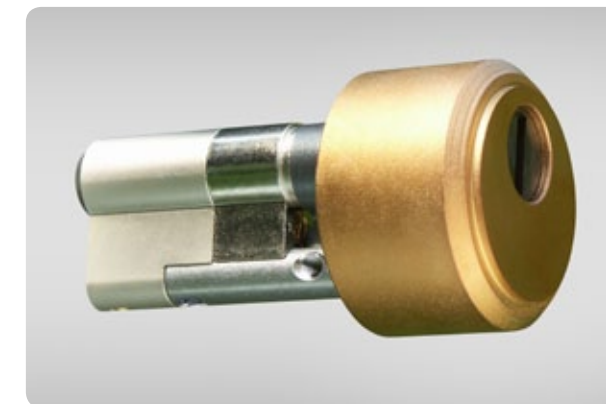

Ochrana vložky

Masivní ocelový kryt chrání vložku proti hrubým způsobům napadení.