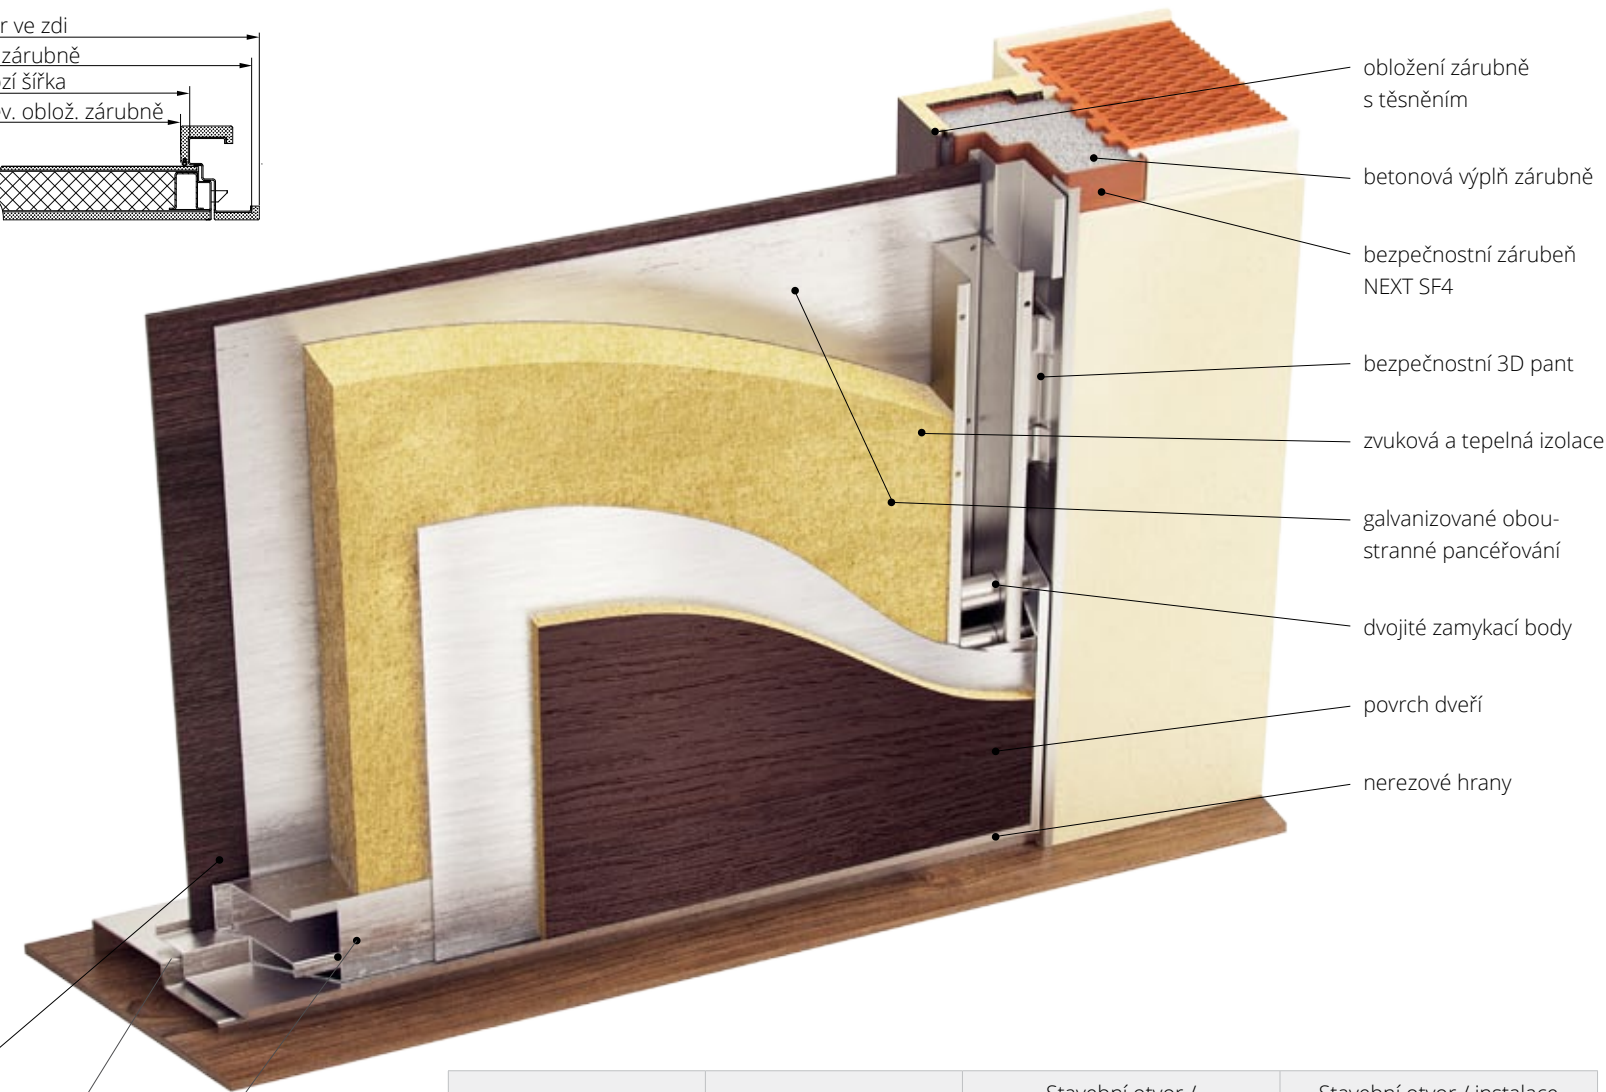

Technické informace NEXT SD 104

povrch dveří
 práh s integrovaným těsněním
 galvanizovaný ocelový skelet

Světlý průchozí rozměr	Vnější rozměr zárubně	Stavební otvor / instalace na vnitřní líc zdi	Stavební otvor / instalace na střed nebo vnější líc zdi
800 x 1970	944 x 2042	984 x 2062	1044 x 2112
900 x 1970	1044 x 2042	1084 x 2062	1104 x 2112
800 x 2200	944 x 2272	984 x 2292	1044 x 2342
900 x 2200	1044 x 2272	1084 x 2292	1104 x 2342