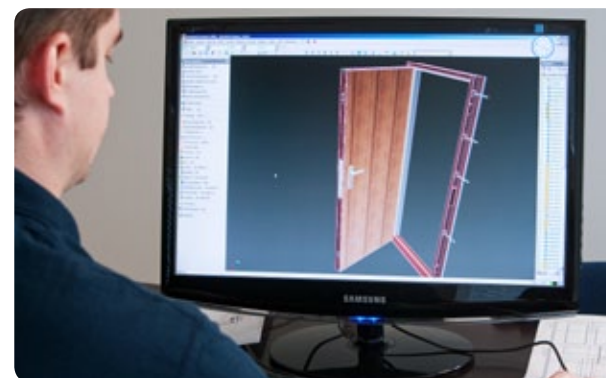

* Volitelné vlastnosti

Úvod

Vývoj

Od vzniku firmy v roce 1990 klademe na vývoj a výzkum vysoké nároky. Chceme zákazníkům dopřát nejen moderní designy, materiály a užité vlastnosti, ale zejména nejvyšší pocit bezpečí.