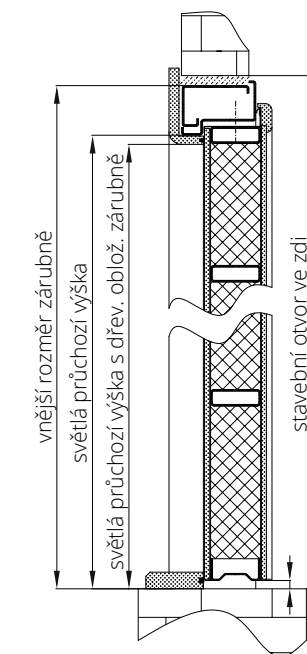

Technické informace NEXT SD 102/121

povrch dveří
práh s integrovaným těsněním
těsnící lišta
ocelový skelet

Světlý průchozí rozměr	Vnější rozměr zárubně	Stavební otvor / instalace na vnitřní líc zdi	Stavební otvor / instalace na střed nebo vnější líc zdi
800 x 1970	920 x 2030	960 x 2050	1020 x 2100
800 x 2100	920 x 2160	960 x 2180	1020 x 2230
900 x 2100	1020 x 2160	1060 x 2180	1120 x 2230
900 x 2200	1020 x 2260	1060 x 2280	1120 x 2330