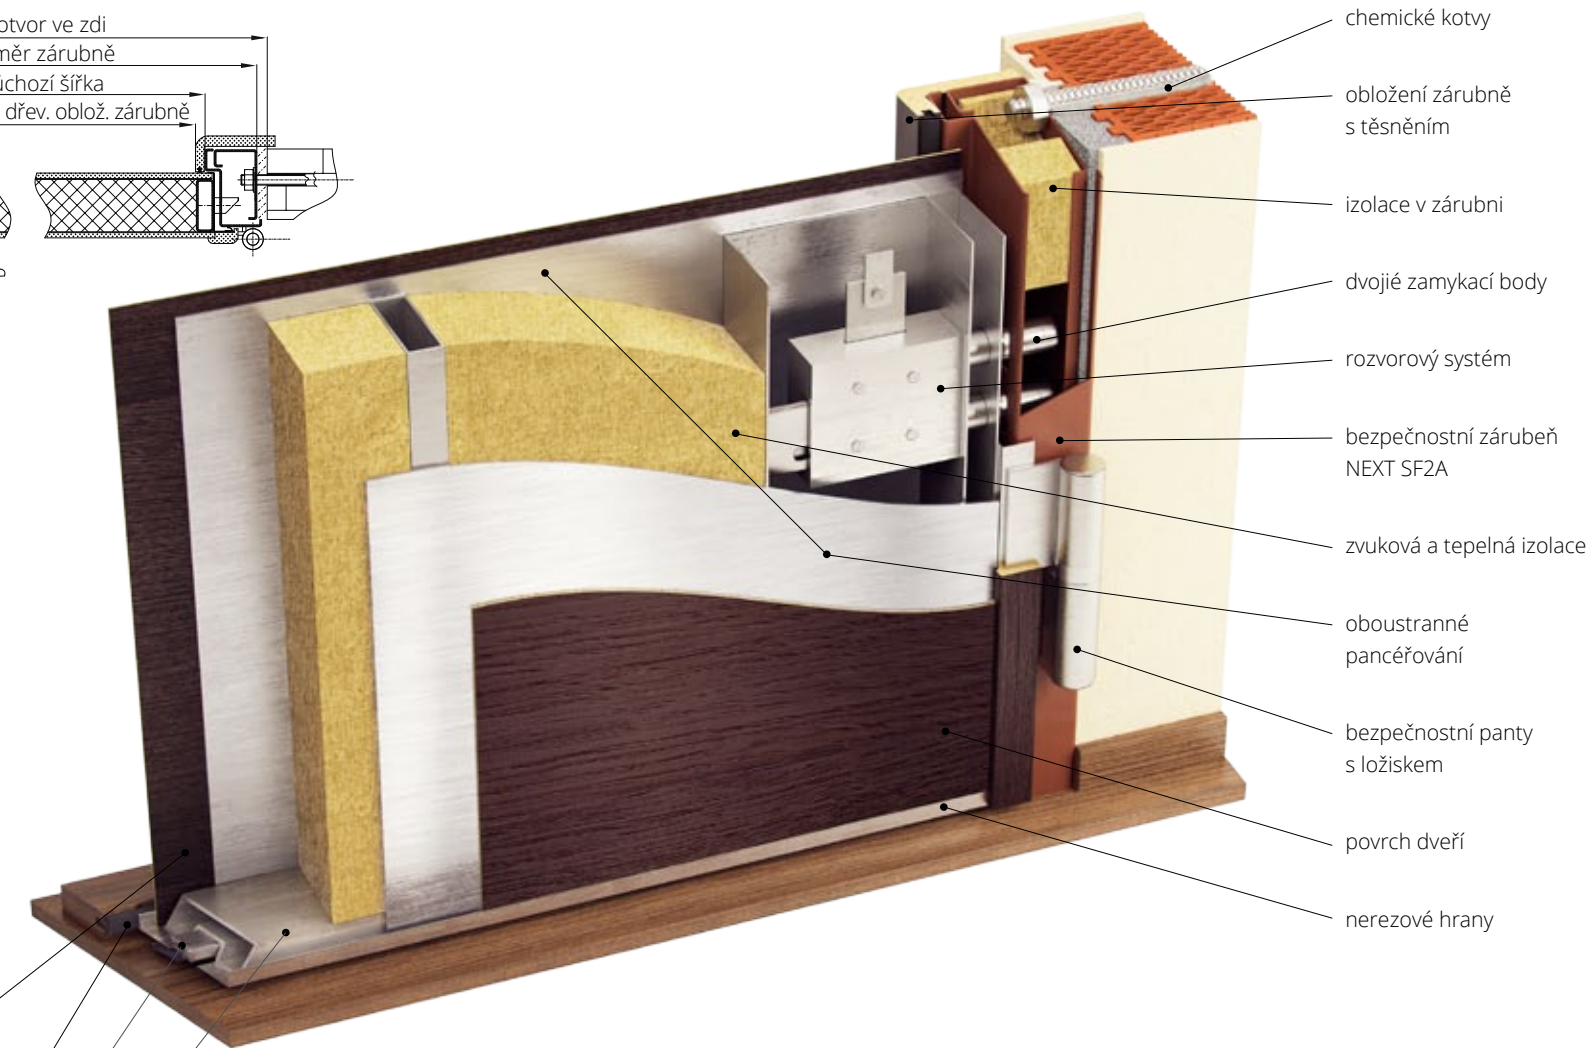

Padací těsnící lišta

Automatická těsnící lišta umožní bezbariérový přístup.

Zdvojené čepy

Dvojitě ocelové čepy maximálně chrání proti vypáčení dveří.

Rozvorový systém

Speciální bezpečnostní zámek ovládá až 20 zamykacích bodů.

Technické informace NEXT SD 102/121

povrch dveří
práh s integrovaným těsněním
těsnící lišta
ocelový skelet

Světlý průchozí rozměr	Vnější rozměr zárubně	Stavební otvor / instalace na vnitřní líc zdi	Stavební otvor / instalace na střed nebo vnější líc zdi
800 x 1970	920 x 2030	960 x 2050	1020 x 2100
800 x 2100	920 x 2160	960 x 2180	1020 x 2230
900 x 2100	1020 x 2160	1060 x 2180	1120 x 2230
900 x 2200	1020 x 2260	1060 x 2280	1120 x 2330