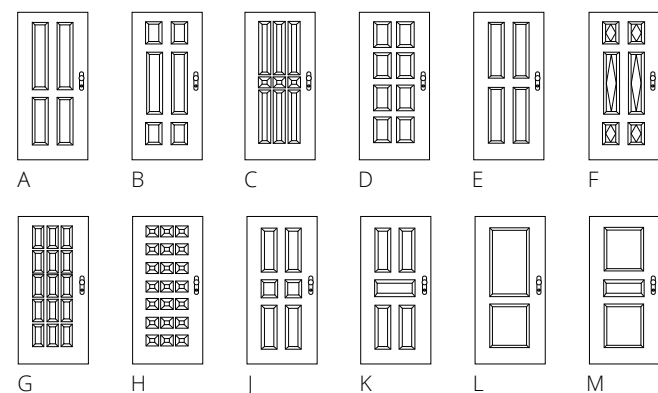

Kazety z masivního dřeva

Kazeta olše (typ D)

Kazeta dub (typ A)

Kazeta jasan (typ K)

Kazeta třešeň (typ L)

Kazety z masivního dřeva jsou vsazeny do dřevěných rámců a jsou vyráběny ručně. Proto je možné vyrobit i repliky původních dveří v bezpečnostním provedení. Tloušťka kazety a rámu je 14–19 mm. Jsou určeny i pro exteriérové instalace. Mohou být přírodní či mořené.