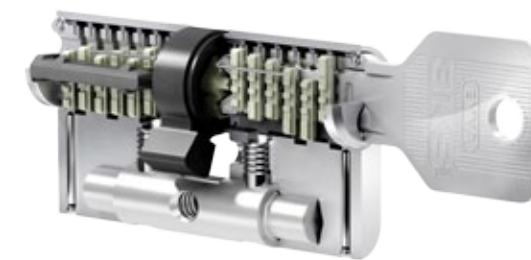

3KS

- funkce bezpružinových stavítek
- oboustranné klíče
- ploché řídicí křivky zaručují nejvyšší odolnost proti opotřebení
- odolnost proti bumpingu
- patentová ochrana klíče