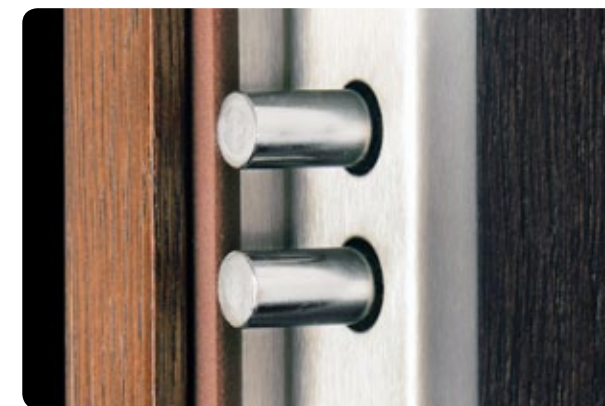

Dvojitě ocelové čepy maximálně chrání proti vypáčení.

Obvodová dřevěná lišta

Obvodová nerezová lišta může být kryta dřevěnou lištou v barvě povrchu dveří.

Zvuková a tepelná izolace

Silná izolace z minerální vaty poskytne příjemné soukromí a zároveň uspoří energii.

Seřizovací závěsy

Panty jsou pevně spojeny se skeletem dveří a umožňují precizní seřízení dveří.

Zesílená ochrana zámku

Zámek je chráněn zesíleným pancéřovým plechem.

Pouzdra čepů pro původní zárubeň

Na pantové straně jsou dveře kromě pantů zajištěny pevnými nebo aktivními čepy.