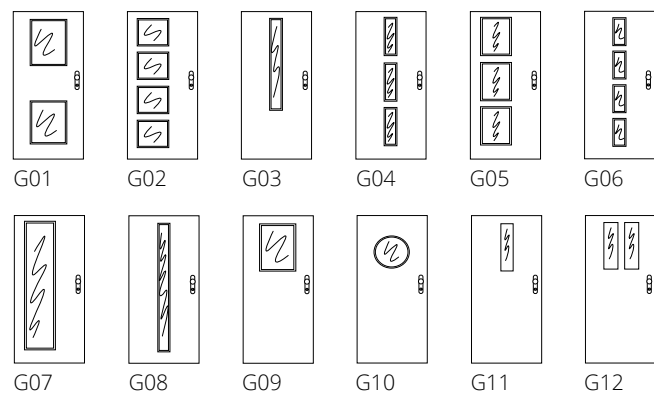

Prosklení

Dub masiv (typ G07)

Olše (typ G02)

Dub tmavý (typ G03)

Dub přírodní (typ G10)

Zasklení je provedeno bezpečnostním vrstveným sklem, které je uchyceno v ocelovém rámu dveří uzavřenými ocelovými profily, tak aby splňovalo nejen bezpečnostní, ale zejména tepelně izolační parametry (pouze pro dveře SD 102).