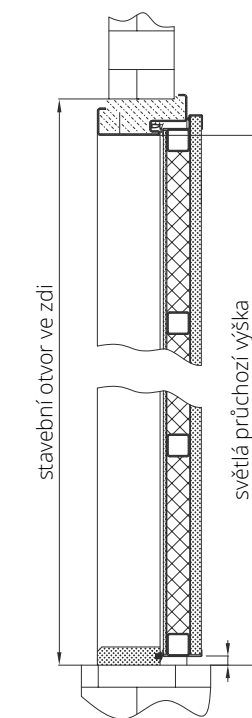

Technické informace NEXT SD 101/111

povrch dveří
práh s integrovaným těsněním
ocelový skelet
dřevěný hranol umožňující zkrácení dveří