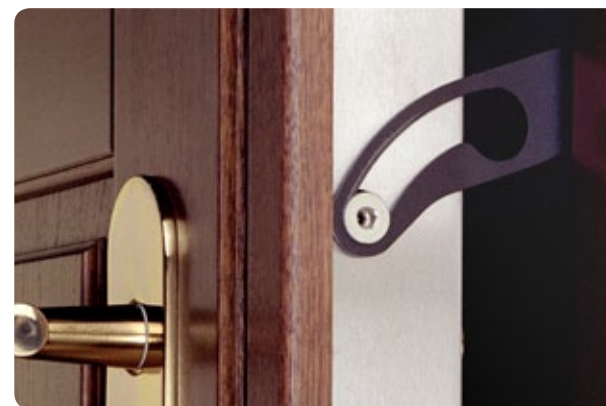

Bezpečnostní páka

Ocelová bezpečnostní páka umožňuje bezpečné pootvěření dveří.