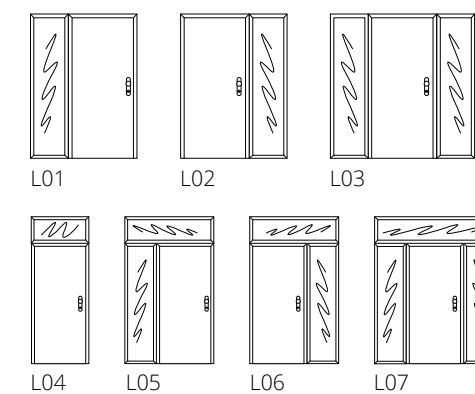

Světlíky

Dub masiv (typ L02)

Dub masiv (typ L04)

Dub masiv (typ L07)

Dveře i světlíky jsou uchyceny v samostatné konstrukci z ocelových profilů, která je kotvena do okolního zdiva chemickými kotvami. Ve světlíku je osazeno bezpečnostní vrstvené sklo. Kolem světlíků zevnitř i zvenku je dřevěné obložení rámu, které systémově navazuje na obložku zárubně. Spodní díl dveří a obložení zárubně a světlíku je opatřen nerezovým plechem (pouze pro dveře SD 102).