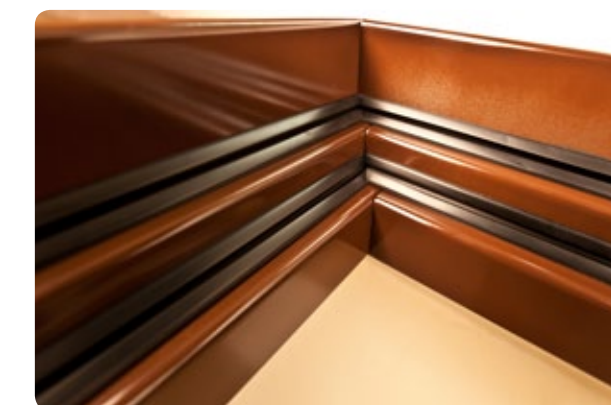

Dvojitě integrované těsnění

Poskytuje dveřím ideální tepelnou a zvukovou izolaci.