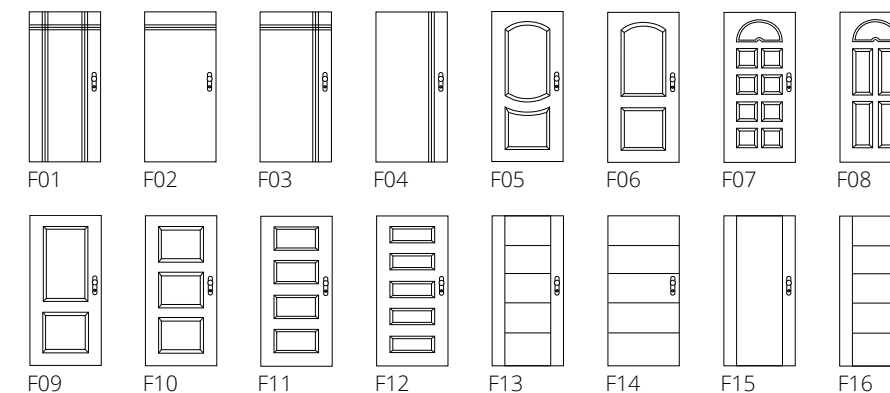

Frézované kazety

RAL 1027 (typ F01)

RAL 3004 (typ F07)

RAL 6001 (typ F10)

RAL 5019 (typ F14)

Frézované kazety jsou vyrobeny na CNC fréze z desek MDF. Tato technologie umožňuje rovněž výrobu zákaznických designů. Tyto kazety jsou určeny pouze do interiéru a lze je opatřit jakoukoliv barvou ze škály RAL.