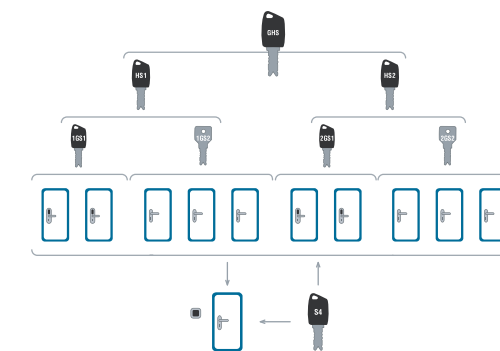

3KS

- funkce bezpružinových stavítek
- oboustranné klíče
- ploché řídicí křivky zaručují nejvyšší odolnost proti opotřebení
- odolnost proti bumpingu
- patentová ochrana klíče

ICS

- ochrana před zhotovením kopie klíče díky krytým znakům detekce klíče.
- oboustranné klíče
- nejvyšší odolnost proti opotřebení díky rezistentním materiálům
- odolnost proti bumpingu
- patentová ochrana klíče

Motorová vložka

- elektronické ovládání rozvorového mechanismu dveří
- automaticky zamkne po zavření dveří
- jednoduchá obsluha
- ve spojení s biometrickou čtečkou prstů certifikováno do 3 bezpečnostní kategorie

Systém generálního klíče

- praktický pomocník v organizaci přístupů do jednotlivých dveří v objektu

Biometrická čtečka otisků prstů

- Snímá papilární linie prstu. Souhlasí-li data uživatele s uloženým prstem, jsou dveře otevřeny. Komfortní, bezpečná a certifikovaná alternativa k obvyklým přístupovým systémům. Zejména ve spojení s motorovou vložkou.