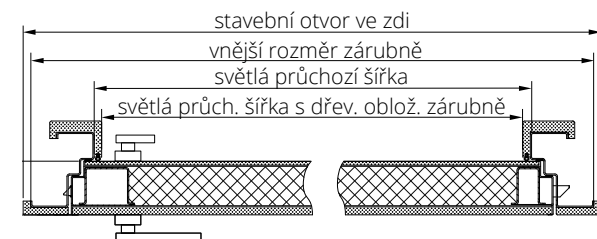

Technické informace NEXT SD 104

povrch dveří
 práh s integrovaným těsněním
 galvanizovaný ocelový skelet

Světlý průchozí rozměr	Vnější rozměr zárubně	Stavební otvor / instalace na vnitřní líc zdi	Stavební otvor / instalace na střed nebo vnější líc zdi
800 x 1970	944 x 2042	984 x 2062	1044 x 2112
900 x 1970	1044 x 2042	1084 x 2062	1104 x 2112
800 x 2200	944 x 2272	984 x 2292	1044 x 2342
900 x 2200	1044 x 2272	1084 x 2292	1104 x 2342